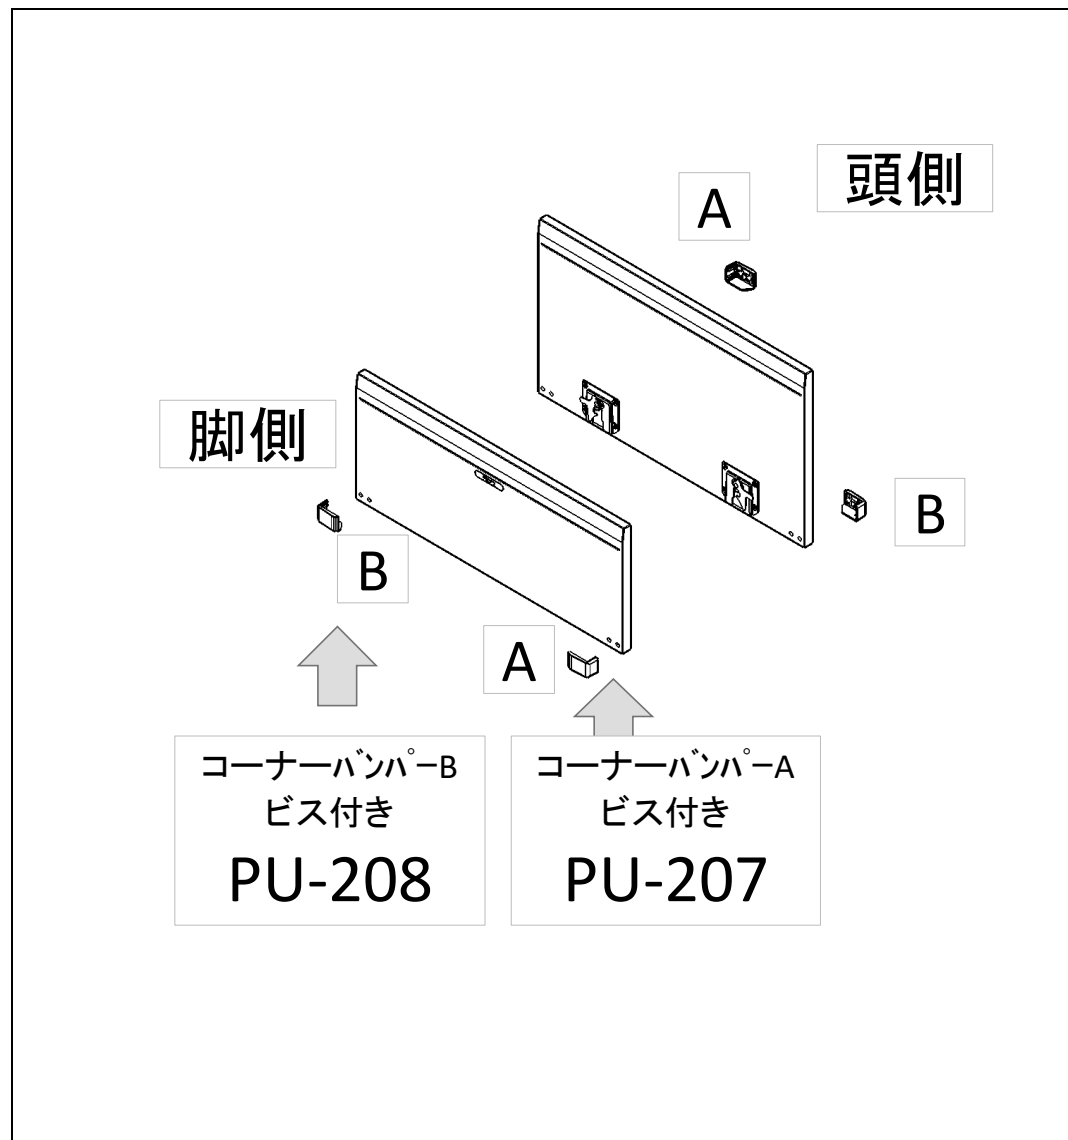

No.	イメージ	名称	型式	入数	希望 小売価格
11					
12					
13					
14					
15					
16					
17					
18					
19					
20					

部品③

※送料はお問い合わせ
ください

No.	イメージ	名称	型式	入数	希望 小売価格
1		コーナー バンパーA ビス付	PU-207	1	¥2,300 (税込¥2,530)
2		コーナー バンパーB ビス付	PU-208	1	¥2,300 (税込¥2,530)
3					
4					
5					
6					
7					
8					
9					
10					