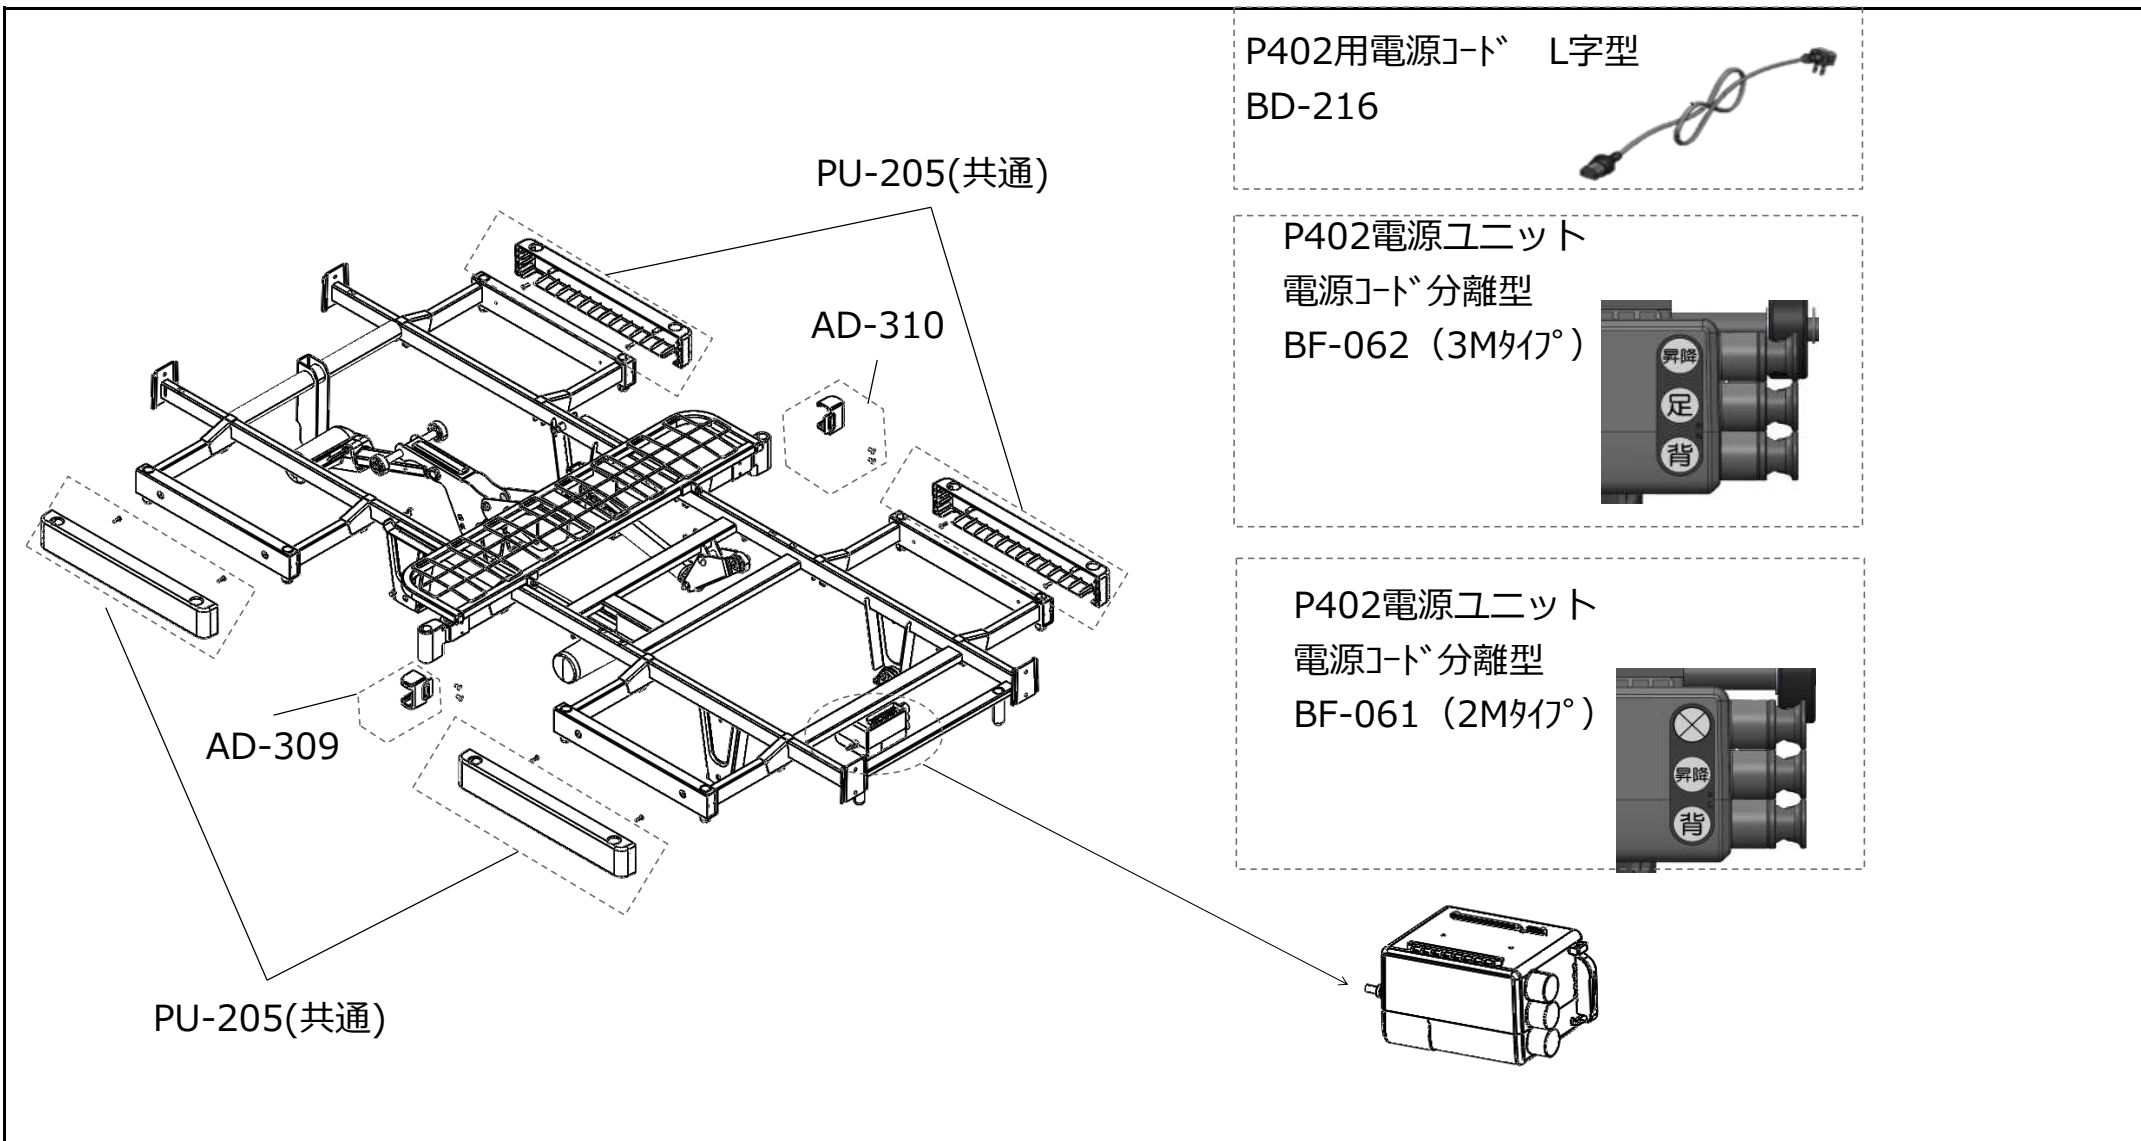

P402 センターフレームVer1

P402 センターフレームVer2

部品①

※送料はお問い合わせ
ください

No.	イメージ	名称	型式	入数	希望 小売価格
1		固定脚	AD-304	1	¥1,160 (税込¥1,276)
2		サイドレール ホルダーカバー ネジ付 (4箇所共通)	PU-205	1	¥3,460 (税込¥3,806)
3		中央レールホルダー 樹脂カバー右 (ボルト付) ※寝た状態で右側	AD-309	1	¥1,160 (税込¥1,276)
4		中央レールホルダー 樹脂カバー左 (ボルト付) ※寝た状態で左側	AD-310	1	¥1,160 (税込¥1,276)
5		コードクリップ (黒)	RF-271	10	¥1,900 (税込¥2,090)
6		コードクリップ (白)	PF-202	10	¥1,900 (税込¥2,090)
7		割りピン φ8	PH-112	2	¥140 (税込¥154)
8		曲げ割りピン φ10	PH-113	2	¥140 (税込¥154)
9		背上げモーター 根本抜け止めピン	PH-110	2	¥180 (税込¥198)
10	根角ピン (M10X45)	脚モーター 根本ピン	PM-N48	20	¥4,260 (税込¥4,686)

No.	イメージ	名称	型式	入数	希望 小売価格
11		昇降モーター 固定用ゴム (インシュロック付)	PM-219	2	¥500 (税込¥550)
12		ボトムギャッジ ローラー	PM-207	3	¥2,280 (税込¥2,508)
13		ボトムギャッジ ローラー用 Eリング	PP-330	2	¥140 (税込¥154)
14		ロックプレート	PF-106	4	¥1,260 (税込¥1,386)
15		昇降アーム受樹脂 ※ネジ×2個付 (M4×6)	PM-112	8	¥1,020 (税込¥1,122)
16		バックオフローラー ※取付け部品付	MM-649	2	¥1,020 (税込¥1,122)
17		背ボトム 目隠しキャップ	PM-413	20	¥1,220 (税込¥1,342)
18		エンドキャップ(小) (20×20)	PM-204	8	¥1,220 (税込¥1,342)
19		マットレス ストッパー	MC-040	1	¥400 (税込¥440)
20		マットレス ハンガー グレー	PU-206	1	¥3,220 (税込¥3,542)