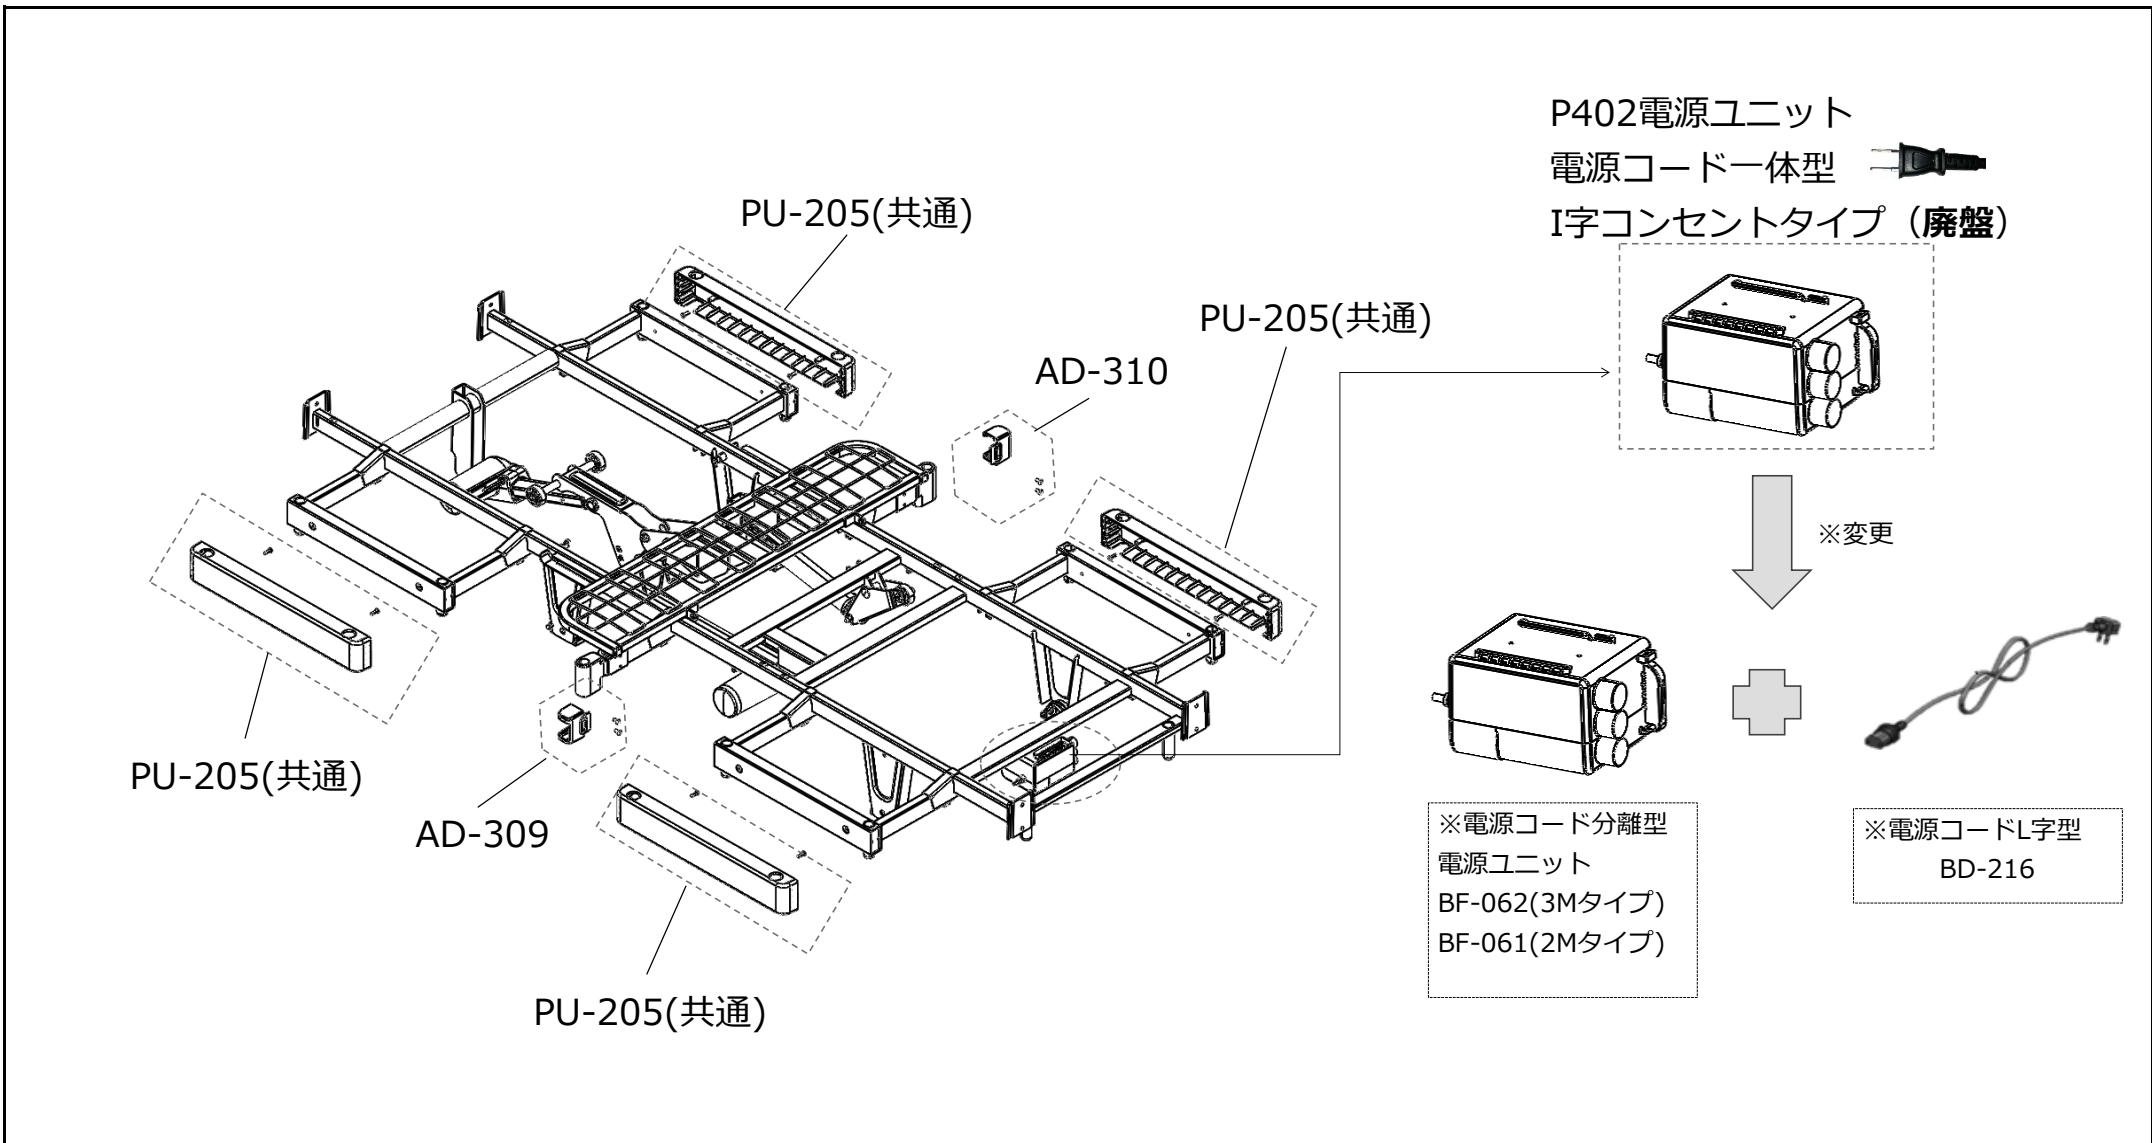

P402 センターフレームVer1

P402 センターフレームVer2

部品①

※送料はお問い合わせ
ください

No.	イメージ	名称	型式	入数	希望 小売価格
1		固定脚	AD-304	1	¥1,160 (税込¥1,276)
2		サイドレール ホルダーカバー ネジ付 (4箇所共通)	PU-205	1	¥3,460 (税込¥3,806)
3		中央レールホルダー 樹脂カバー右 (ボルト付) ※寝た状態で右側	AD-309	1	¥1,160 (税込¥1,276)
4		中央レールホルダー 樹脂カバー左 (ボルト付) ※寝た状態で左側	AD-310	1	¥1,160 (税込¥1,276)
5		コードクリップ (黒)	RF-271	10	¥1,900 (税込¥2,090)
6		コードクリップ (白)	PF-202	10	¥1,900 (税込¥2,090)
7		割りピン φ8	PH-112	2	¥140 (税込¥154)
8		曲げ割りピン φ10	PH-113	2	¥140 (税込¥154)
9		背上げモーター 根本抜け止めピン	PH-110	2	¥180 (税込¥198)
10	根角ピン (M10X45)	脚モーター 根本ピン	PM-N48	20	¥4,260 (税込¥4,686)

No.	イメージ	名称	型式	入数	希望 小売価格
11		昇降モーター 固定用ゴム (インシュロック付)	PM-219	2	¥500 (税込¥550)
12		ボトムギャッジ ローラー	PM-207	3	¥2,280 (税込¥2,508)
13		ボトムギャッジ ローラー用 Eリング	PP-330	2	¥140 (税込¥154)
14		ロックプレート	PF-106	4	¥1,260 (税込¥1,386)
15		昇降アーム受樹脂 ※ネジ×2個付 (M4×6)	PM-112	8	¥1,020 (税込¥1,122)
16		バックオフローラー ※取付け部品付	MM-649	2	¥1,020 (税込¥1,122)
17		背ボトム 目隠しキャップ	PM-413	20	¥1,220 (税込¥1,342)
18		エンドキャップ(小) (20×20)	PM-204	8	¥1,220 (税込¥1,342)
19		マットレス ストッパー	MC-040	1	¥400 (税込¥440)
20		マットレス ハンガー グレー	PU-206	1	¥3,220 (税込¥3,542)

No.	イメージ	名称	型式	入数	希望 小売価格
11					
12					
13					
14					
15					
16					
17					
18					
19					
20					

部品③

※送料はお問い合わせ
ください

No.	イメージ	名称	型式	入数	希望 小売価格
1		コーナー バンパーA ビス付	PU-207	1	¥2,300 (税込¥2,530)
2		コーナー バンパーB ビス付	PU-208	1	¥2,300 (税込¥2,530)
3					
4					
5					
6					
7					
8					
9					
10					