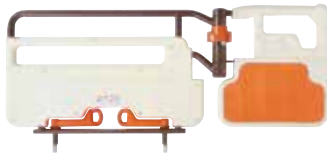

NEW

ベッド用グリップが今春リニューアル!
ぜひ会場にてご覧ください!!

ニーパロがより使いやすくなって新発売
 待望のレバーロック式もラインナップ

NEW 新発売

自動ロック式ベッド用グリップ

ニーパロ+
 プラス

レバーロック式ベッド用グリップ

ニーパロL
 エル

『膝あて移乗』で
 抱え上げない
 移乗を実現

後方介助
 移乗

ずり落ちを防止

自立
 移乗

膝折れを防止
 立位を安定

MATTRESS

アミカルサポートマットレス

リクライニングへの追従性と
体圧分散性を高めた
 ハイグレードウレタンマットレス