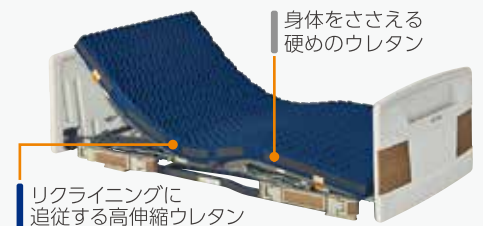

『膝あて移乗』で
 抱え上げない
 移乗を実現

後方介助
 移乗

ずり落ちを防止

自立
 移乗

膝折れを防止
 立位を安定

MATTRESS

アミカルサポートマットレス

リクライニングへの追従性と
体圧分散性を高めた
 ハイグレードウレタンマットレス

無膜加工によりウレタンなのに
洗浄・乾燥OK

ポジショニングベッドのリクライニングにも相性抜群!

LIFT

MAXI TWIN

ひとりの介助者で、
安全・快適・簡単な移乗操作を実現
 世界水準の床走行リフト

人間工学に基づいた曲線的な構造で、
 どこでも握りやすく操作のしやすいデザインです。

SENSOR

離床センサー