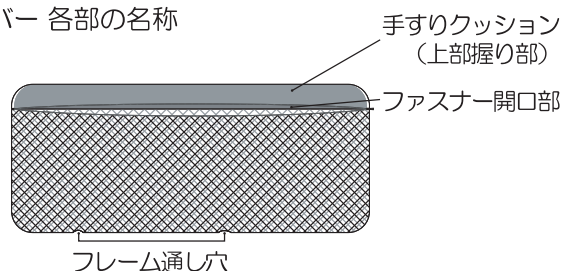

■ 安全カバー 各部の名称