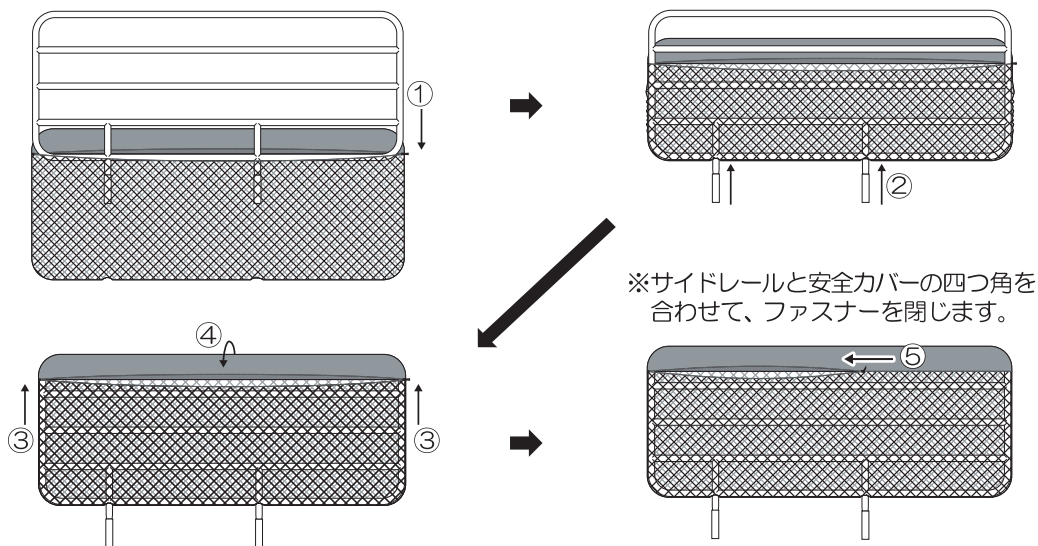

## 特徴

- 上部（握り部）には、内側に滑りにくい加工処理を施しています。
- 圧迫感の少ないメッシュ加工、色も茶色で木目にマッチします。
- 最後にファスナーで締めるため、しっかりフィットシダブツキが少ない安全設計です。

## ■ サイドレール PS01-99

## ■ 安全カバー 各部の名称

## 仕様

商品名	安全カバー
型式	PS01S-99 (適合機種：PS01-99)
幅×長さ×厚さ	99.0×44.0cm (厚さ 上部握り部：9.5mm/メッシュ部：0.9mm)
材料	本体：ポリエステル 上部握り部：ポリエステル/ポリウレタン/合成ゴム
原産国	日本