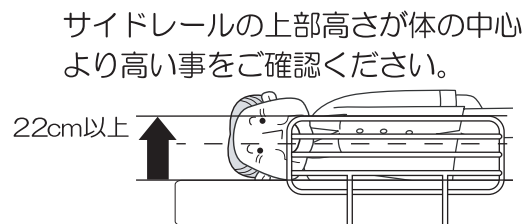

取扱説明書

サンキューポイントマットレス 83cm幅

PD505-A8309
PD505-A8309S

この度は、サンキューポイントマットレス 83cm幅 PD505-A8309・PD505-A8309Sをお買い上げいただき、誠にありがとうございました。

ご使用前に、この取扱説明書を必ずお読みいただき、正しくご使用いただきますようお願いいたします。

- この取扱説明書は、お読みになった後も、大切に保管してください。
- 商品を譲渡される場合は、この取扱説明書も一緒にお渡してください。
- ご不明な点がありましたら、お買い上げいただいた店舗または、弊社までお問合せください。

警告 この表示の欄は、生命に関わる怪我または重傷を負う可能性が想定される内容を記載しています

- サイドレールやベッド用グリップと併用して使われる場合は、ベッドとの隙間に注意してください。
 - ・体や腕をはさまれ怪我をする恐れがあります。
- マットレスの上に他のマットレスやお布団を敷かないでください。
 - ・相対的に体の位置が高くなり、サイドレールが低くなることでサイドレールを乗り越え、ベッドからの転落の原因になります。