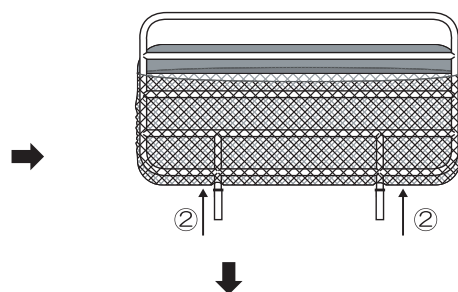

取扱説明書

セーフティーネット

PASN-TU79

この度は、セーフティーネットPASN-TU79をお買い上げいただき、誠にありがとうございました。
ご使用前に、必ずこの取扱説明書をお読みいただき、正しくご使用いただきますようお願いいたします。

- ●この取扱説明書は、お読みになった後も大切に保管してください。
- ●製品を譲渡される場合は、この取扱説明書も一緒にお渡しください。
- ●ご不明な点がありましたら、お買い上げいただいた店舗または、弊社までお問合せください。

特徴

- ●上部（握り部）には、内側に滑りにくい加工処理を施しています。
- ●ベッド内側からの可視性が高いメッシュ加工、色も茶色で木目にマッチします。
- ●サイドレールにしっかりフィットしたダブツキが少ない安全設計です。

■ サイドレール PA501-TU79

■ セーフティーネット各部の名称

■ 装着手順

※サイドレールとセーフティーネットの角を合わせて、縫い目を最上部に合わせてファスナーを閉じます。

仕様

商品名	セーフティーネット
型式	PASN-TU79 (適合機種: PA501-TU79)
長さ×幅 (厚さ)	430mm×790mm (厚さ 上部握り部: 9.5mm/メッシュ部:0.9mm)
材料	本体: ポリエステル 上部握り部: ポリエステル/ポリウレタン/合成ゴム
原産国	日本

株式会社 **プラッツ**

〒816-0921

福岡県大野城市仲畑2丁目8-39

製品についてのお問合せは下記フリーアクセスまでご連絡下さい

フリーアクセス
携帯・PHS・OK

0120-77-3433

《平日 午前9時～午後5時30分》
(土日祝祭日・夏季休業日・年末年始休業除く)

'12.12月作成

TS121223