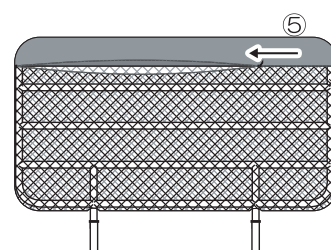

※サイドレールとセーフティーネットの角を合わせて、縫い目を最上部に合わせてファスナーを閉じます。