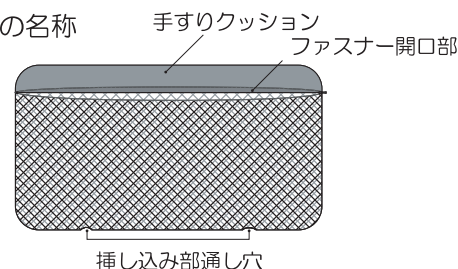

■ セーフティーネット各部の名称