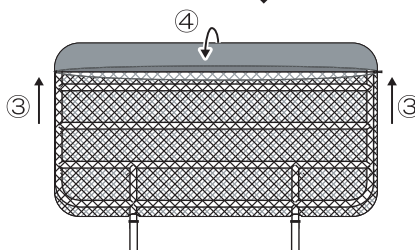

取扱説明書

セーフティーネット

PASN-TU79

この度は、セーフティーネットPASN-TU79をお買い上げいただき、誠にありがとうございました。
ご使用前に、必ずこの取扱説明書をお読みいただき、正しくご使用いただきますようお願いいたします。

- ●この取扱説明書は、お読みになった後も大切に保管してください。
- ●製品を譲渡される場合は、この取扱説明書も一緒にお渡しください。
- ●ご不明な点がありましたら、お買い上げいただいた店舗または、弊社までお問合せください。

特徴

- ●上部（握り部）には、内側に滑りにくい加工処理を施しています。
- ●ベッド内側からの可視性が高いメッシュ加工、色も茶色で木目にマッチします。
- ●サイドレールにしっかりフィットしたダブツキが少ない安全設計です。

■ サイドレール PA501-TU79

■ セーフティーネット各部の名称

■ 装着手順

※サイドレールとセーフティーネットの角を合わせて、縫い目を最上部に合わせてファスナーを閉じます。

仕様

商品名	セーフティーネット
型式	PASN-TU79 (適合機種: PA501-TU79)
長さ×幅 (厚さ)	430mm×790mm (厚さ 上部握り部: 9.5mm/メッシュ部:0.9mm)
材料	本体: ポリエステル 上部握り部: ポリエステル/ポリウレタン/合成ゴム
原産国	日本

株式会社 **プラッツ**

〒816-0921

福岡県大野城市仲畑2丁目8-39

製品についてのお問合せは下記フリーアクセスまでご連絡下さい

フリーアクセス
携帯・PHS・OK

0120-77-3433

《平日 午前9時～午後5時30分》
(土日祝祭日・夏季休業日・年末年始休業除く)

'12.12月作成

TS121223